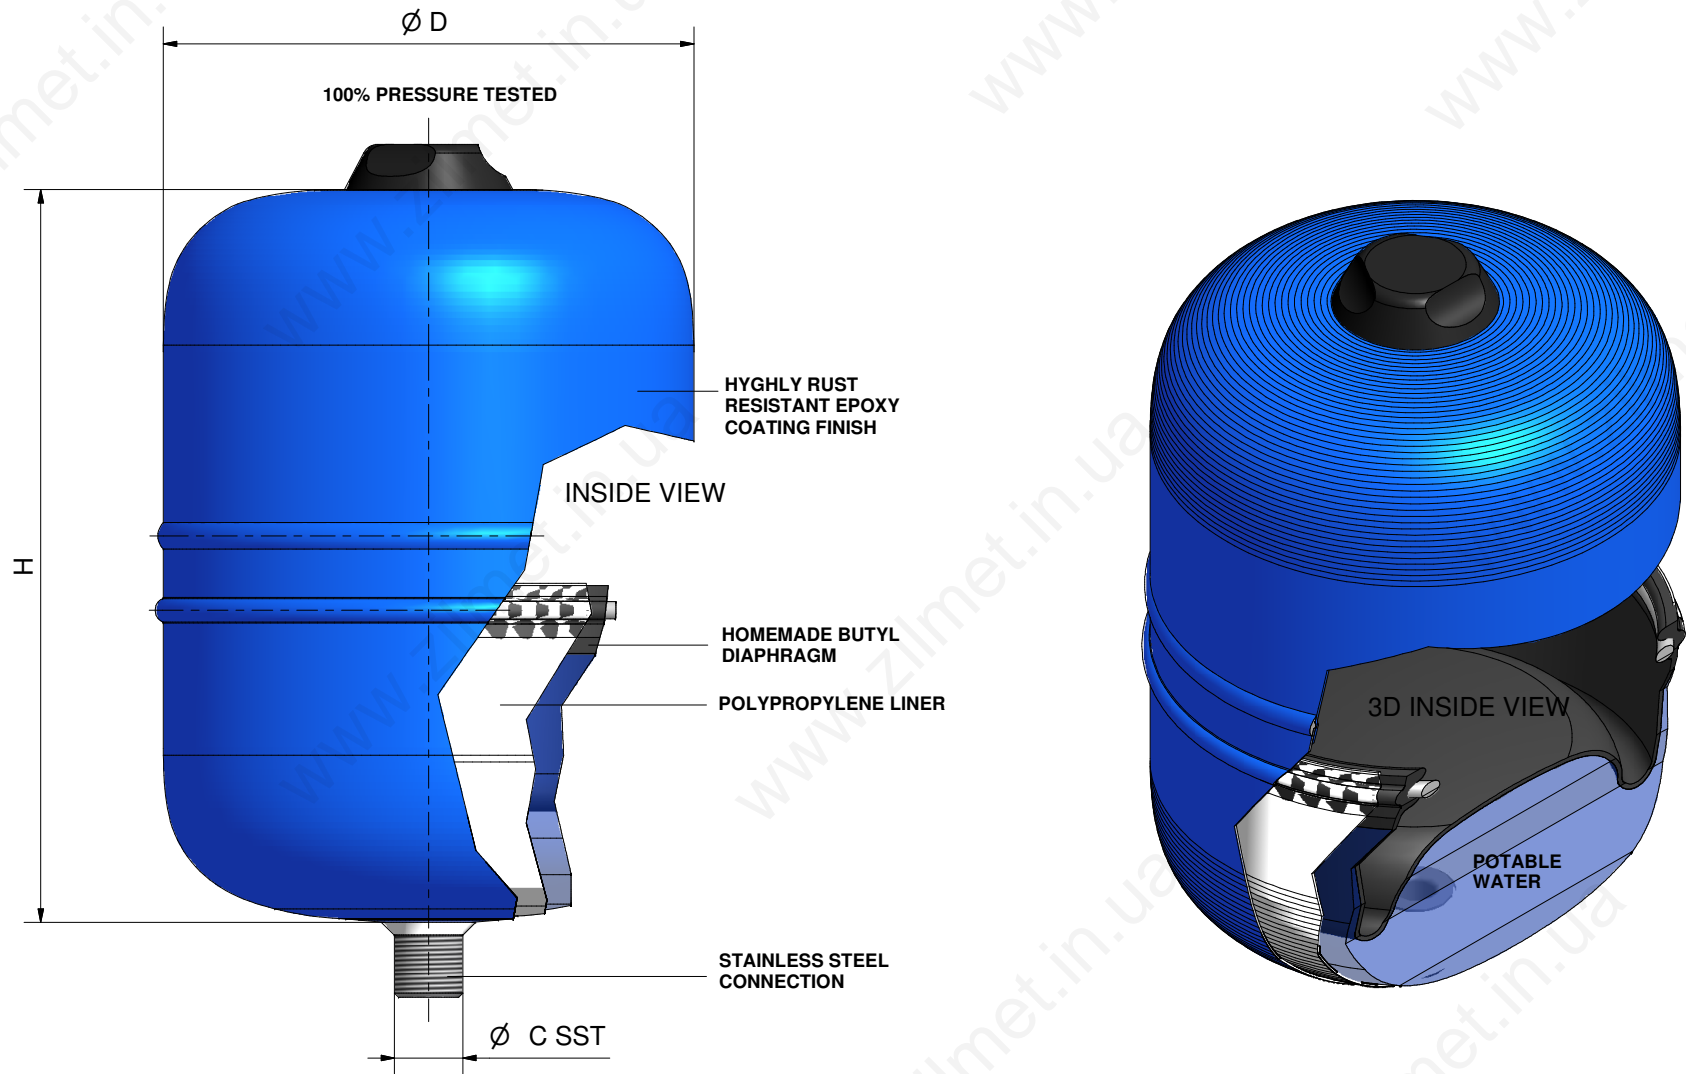

# Technical drawing 20016 CE EASY PRO

8 - 12 - 18 - 24 litres

Modello Model	Codice Code	Capacità Capacity	Ø Diametro Ø Diameter	H altezza H height	Raccordo Connection
		litri / litres	mm	mm	
EASY - PRO 8	11E0000800	8	200	280	3/4"G
EASY - PRO 12	11E0001200	12	270	264	3/4"G
EASY - PRO 18	11E0001800	18	270	349	3/4"G
EASY - PRO 24	11E0002400	24	300	392	3/4"G

# Technical drawing 20016 CE EASY PRO

8 - 12 - 18 - 24 litres

descrizione / description	materiale	material
corpo / shell	acciaio al carbonio	carbon steel
rivestimento / liner	polipropilene*	polypropylen
raccordi / connections	acciaio inox	stainless steel
membrana / membrane	clorobutile**	chlorobutyl**
colore / colour	blu / bianco	blue / white

\* rivestimento interno in polipropilene per uso alimentare / internally coated with polypropylene for alimentary purposes

\*\* per uso alimentare / for alimentary purposes